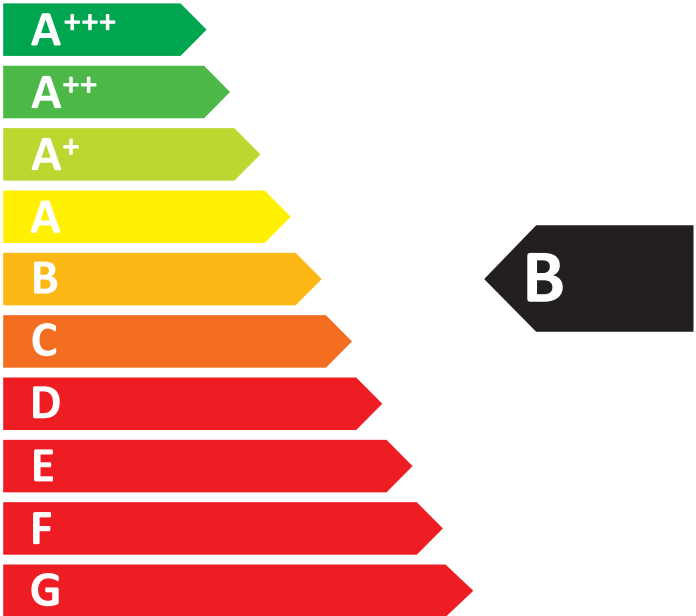

ENERG
енергия · ενεργεια

Braukmann GmbH

WINECASE 8

ENERGIA · ЕНЕРГИЯ · ΕΝΕΡΓΕΙΑ
ENERGIJA · ENERGY · ENERGIE · ENERGI

144
kWh/annum

x08

30 dB

2010/1060