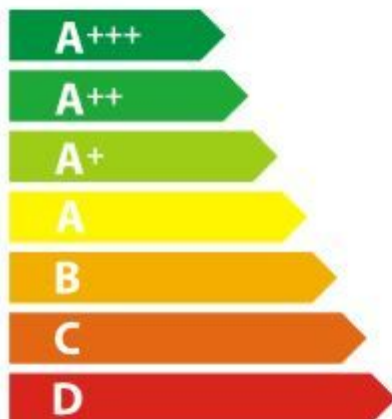

**ENERG** Y IJA  
енергия · ενεργεια IE IA

**gorenje**

**BO617E11X**

\* цикл · cyklus · porton · zykus · πρόγραμμα · ciclo · tsükkel · ohjelma · ciklus  
ciklas · cikls · ciklu · cyclus · cykl · ciclu · program · cykel

65/2014

476177

**gorenje**

**PRODUKTDATENBLATT**

Modellkennung BO617E11X

Energieeffizienzindex (EEI) 103,7 %

Anzahl der Garräume 1

Wärmequelle