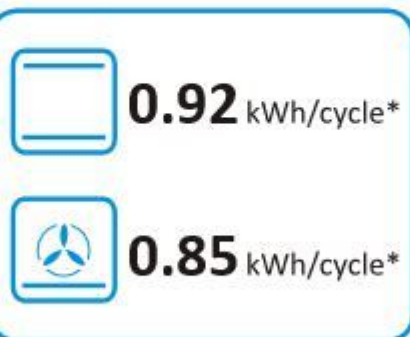

ENERG Y IJA
енергия · ενεργεια IE IA

gorenje

BO617E11X

* цикл · cyklus · porton · zykus · πρόγραμμα · ciclo · tsükkel · ohjelma · ciklus
ciklas · cikls · ciklu · cyclus · cykl · ciclu · program · cykel

65/2014

476177

gorenje

PRODUKTDATENBLATT

Modellkennung BO617E11X

Energieeffizienzindex (EEI) 103,7 %

Anzahl der Garräume 1

Wärmequelle

Backofenvolumen in l 65