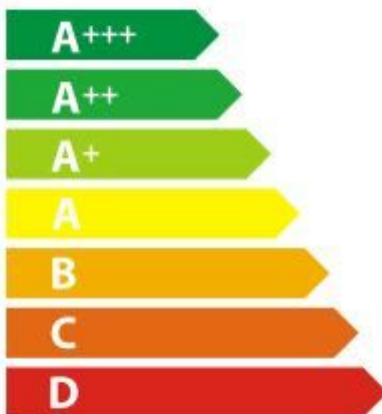

ENERG

енергия · ενέργεια

gorenje

BO617E11X

A

65 L

0.92 kWh/cycle*

0.85 kWh/cycle*