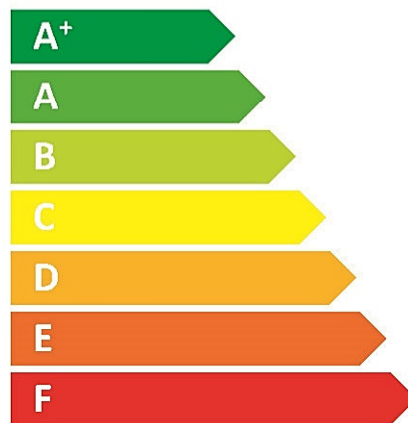

ENERG
енергия · ενέργεια

thermoflow[®]
HYDREX 18

QIH18H

16 dB

447
kWh/annum

2017

812/2013