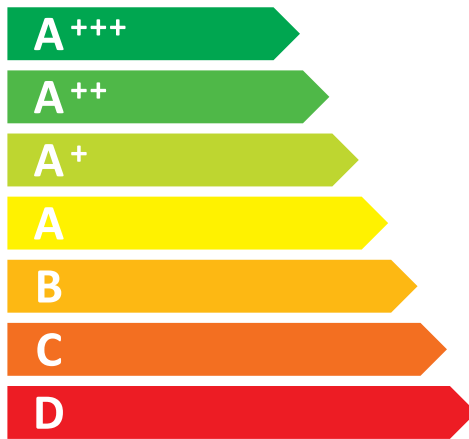

ENERG

енергия · ενέργεια

SAMSUNG WW10M86BQOA

A+++

ENERGIA · ЕНЕРГИЯ · ΕΝΕΡΓΕΙΑ
ENERGIJA · ENERGY · ENERGIE
ENERGI

119
kWh/annum

11000
L/annum

10,0
kg