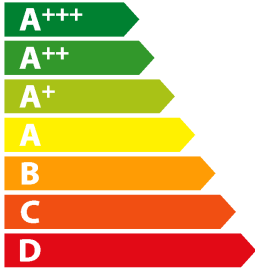

ENERG Y UA
 енергия · ενεργεια IE IA

TELEFUNKEN

TFK043FB2

A++

ENERGIA · ЕНЕРГИЯ
 ΕΝΕΡΓΕΙΑ · ENERGIJA
 ENERGY · ENERGIE · ENERGI

197
 kWh/annum

281 L

 ❄️ ❄️ ❄️
30 L