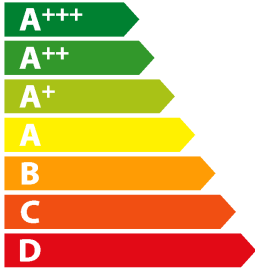

ENERG Y UA
 енергия · ενεργεια IE IA

TELEFUNKEN

TFK373FW2

A++

ENERGIA · ЕНЕРГИЯ
 ΕΝΕΡΓΕΙΑ · ENERGIJA
 ENERGY · ENERGIE · ENERGI

263
 kWh/annum

230 L

 ❄ ❄ ❄ ❄
94 L