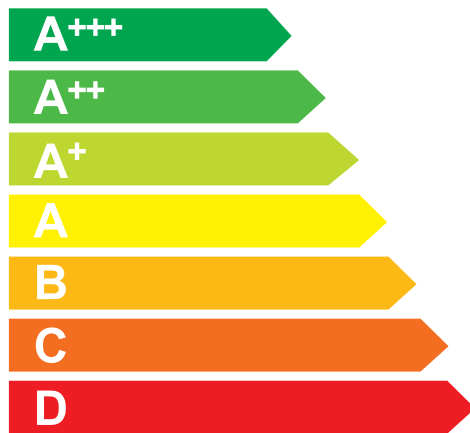

110

220

ENERG
енергия·енерџија

Y IJA
IE IA

Amica

WA 14247 W

A+++

ENERGIA · ЕНЕРГИЈА
ΕΝΕΡΓΕΙΑ · ENERGIJA
ENERGY · ENERGIE · ENERGI