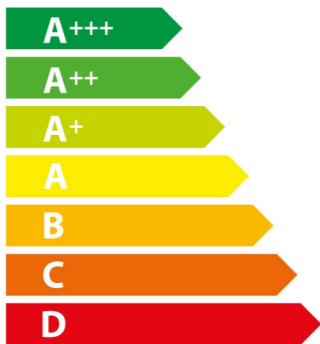

ENERG

енергия · ενέργεια

B45VR22N0

71 L

0,87 kWh/Zyklus*

0,69 kWh/Zyklus*

* цикъл · cyklus · portion · zyklus · πρόγραμμα · ciclo · tsükkel · ohjelma · ciklus ciklas · cikls · čiklu · cyclus · cykl · ciclu · program · cykel