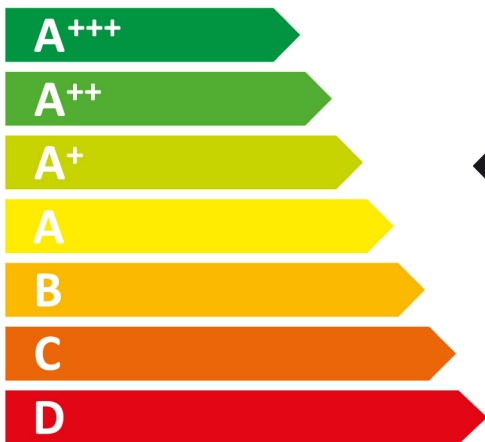

ENERG

енергия · ενεργεια

SIEMENS

SN45L501EU

ENERGIA · ЕНЕРГИЯ · ΕΝΕΡΓΕΙΑ
ENERGIJA · ENERGY · ENERGIE
ENERGI

290
kWh/annum

3300
L/annum

ABCDEFG