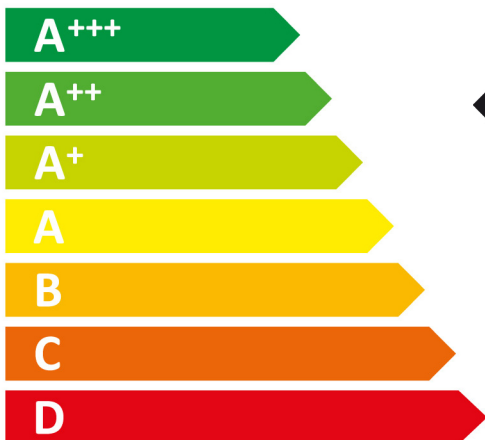

ENERG

енергия · ενεργεια

SIEMENS

SN25L280EU

ENERGIA · ЕНЕРГИЯ · ΕΝΕΡΓΕΙΑ
ENERGIJA · ENERGY · ENERGIE
ENERGI

262
kWh/annum

2800
L/annum

ABCDEFG