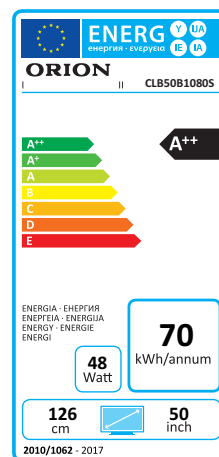

CLB50B1080S

ORION

Technische Daten

Modell	CLB50B1080S
Bildschirm-Diagonale	126 cm
Leistungsaufnahme im Bereitschaftszustand im Ein-Zustand (642/2009) im Aus-Zustand	0,49Watt 69,0 Watt N/A
Bildschirm-Auflösung (phys.)	1920 x 1080
Hintergrundbeleuchtung / Backlight	Stromsparendes LED-Backlight
Bildformat	16:9
OSD Sprachen	Deutsch, Englisch, Französisch, Italienisch, Spanisch, Holländisch, Polnisch
HDTV-Tuner	DVB-T / DVB-C / DVB-S2
Unicable/SCR-Unterstützung	Ja
Analog-Tuner	Ja
Senderspeicher insgesamt	4000
Sender-Favoriten-Listen	1 pro Tuner
Composite Eingang	1x Cinch & 1x MiniPin (inkl. Adapterkabel)
Component Eingang	1x MiniPin (inkl. Adapterkabel)
HDMI-Eingang	3
HDMI-Unterstützung	480p/i, 576p/i, 720p, 1080p/i, 1080p24
USB Eingang	1
CI +	Ja (Unitymedia, KDG, HD+)*
Kopfhörerschaltbuchse	1
Digitaler Audio-Ausgang	1x optisch
DVD-Player eingebaut	-
Musikleistung ca.:	2 x 6W
Besonderheiten / Highlights	USB-Wiedergabe unterstützter Dateien (Foto, Musik, Film), Sleep timer, Kindersicherung, 200Hz-MRR (Magic-Refresh-Rate), HDMI CEC, Hotelmode mit Cloning, Videotext, Automatische Abschaltung (abschaltbar), ARC, LCN
Wandanschluss	200 x 200 (4x M6 x 12)
Zubehör	Component- & Composite-MiniPin-Adapterkabel, Fernbedienung mit Batterien, SCART-Adapter, Bedienungsanleitung
Maße [BxHxT] ca.: mit Fuß ohne Fuß	113 cm x 72 cm x 27 cm 113 cm x 67 cm x 5 cm
Gewicht ca.:	15 kg
EAN	4260362680609