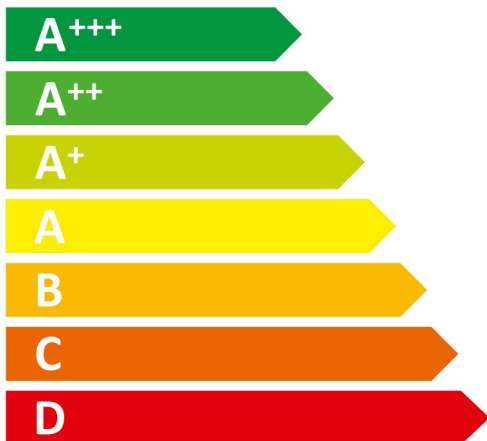

ENERG

енергия · ενεργεια

SIEMENS

WM14E4B1

A+++

ENERGIA · ЕНЕРГИЯ · ΕΝΕΡΓΕΙΑ
 ENERGIJA · ENERGY · ENERGIE
 ENERGI

165
 kWh/annum

10686
 L/annum