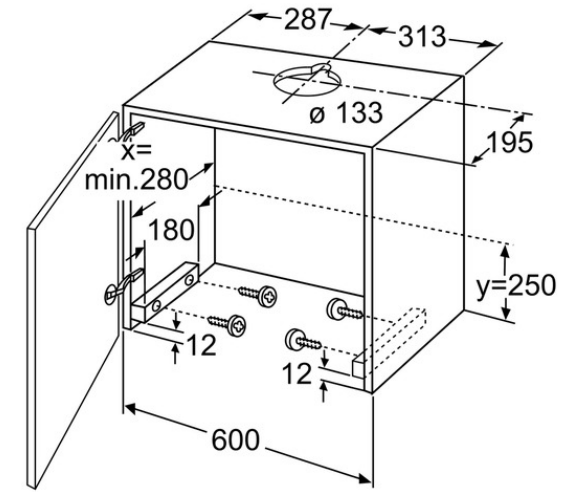

DAM 50
D4654X0
Flachschirmhaube

Maße in mm

Maße in mm

Maße in mm