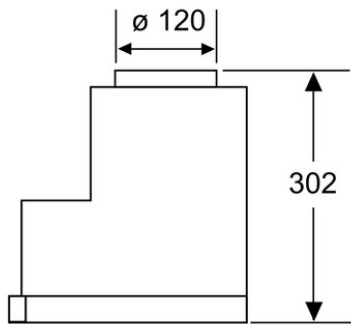

Zubehör

Sonderzubehör

- Z5143X1 Aktivkohlefilter (Ersatzbedarf)
- Z5143X5 Starterset für Umluftbetrieb
- Z5710W0 Griffleiste weiss
- Z5770N0 Griffleiste Metall

Technische Daten

Ausstattungsmerkmale

Bauart : Auszugsesse
 Approbationszertifikate : CE, VDE
 Länge Netzkabel (cm) : 130
 Nischenmaße (mm) : 322mm x 598mm x 260mm
 Mindestabstand zur Kochstelle Elektro : 430
 Mindestabstand zur Kochstelle Gas : 650
 Nettogewicht (kg) : 10,0
 Steuerung : mechanisch
 Regelung der Leistungsstufen : 3
 Max. Gebläseleistung-Abluftbetrieb (m3/h) : 400
 Max. Gebläseleistung-Umluftbetrieb (m3/h) : 300
 Anzahl der Lampen (Stck) : 2
 Durchmesser des Abluftstutzens (mm) : 120
 Material des Fettfilters : Waschbare Synthetik

Neff
 D4654X0
 DAM 50 Flachschirmhaube 60 cm
 Vorgänger:
 Vertriebler Nachfolger:
 D46ED22X0

EAN-Nr.:
 4242004046035
 Vertriebsprogramm:

DAM 50
D4654X0
Flachschirmhaube

Maße in mm

Maße in mm

Maße in mm

Maße in mm