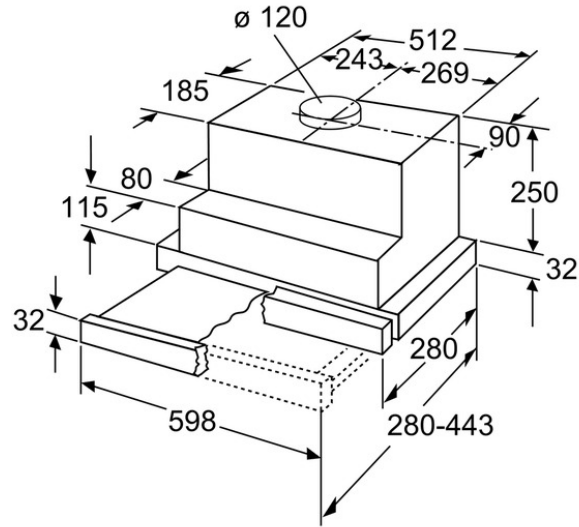

DAM 50
D4654X0
Flachschirmhaube

Maße in mm