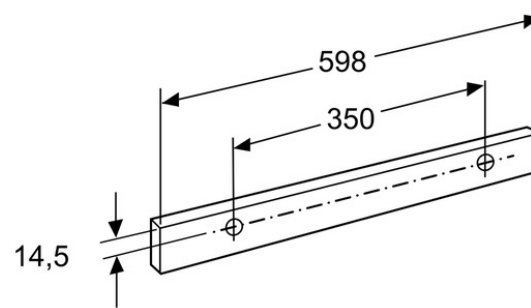

Zubehör

Sonderzubehör

- Z5143X1 Aktivkohlefilter (Ersatzbedarf)
- Z5143X5 Starterset für Umluftbetrieb
- Z5710W0 Griffleiste weiss
- Z5770N0 Griffleiste Metall

Technische Daten

Ausstattungsmerkmale

Bauart : Auszugsesse
 Approbationszertifikate : CE, VDE
 Länge Netzkabel (cm) : 130
 Nischenmaße (mm) : 322mm x 598mm x 260mm
 Mindestabstand zur Kochstelle Elektro : 430
 Mindestabstand zur Kochstelle Gas : 650
 Nettogewicht (kg) : 10,0
 Steuerung : mechanisch
 Regelung der Leistungsstufen : 3
 Max. Gebläseleistung-Abluftbetrieb (m3/h) : 400
 Max. Gebläseleistung-Umluftbetrieb (m3/h) : 300
 Anzahl der Lampen (Stck) : 2
 Durchmesser des Abluftstutzens (mm) : 120
 Material des Fettfilters : Waschbare Synthetik

Neff
 D4654X0
 DAM 50 Flachschirmhaube 60 cm
 Vorgänger:
 Vertriebler Nachfolger:
 D46ED22X0

EAN-Nr.:
 4242004046035
 Vertriebsprogramm:

DAM 50
D4654X0
Flachschirmhaube

Maße in mm

Maße in mm

Maße in mm

Maße in mm