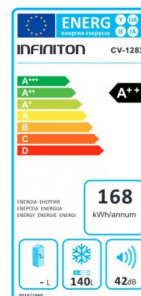

Congelador Infiniton CV-128X

[squeda en catálogo](#)

Chat On-line

AQUI

D

C

Fi

R