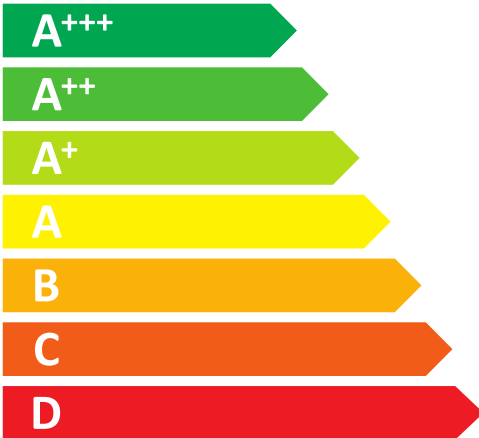

**ENERG**  
енергия · ενεργεια

**Siemens**

**KG36NVIDA**

**A+++**

ENERGIA · ЕНЕРГИЯ  
ΕΝΕΡΓΕΙΑ · ENERGIJA  
ENERGY · ENERGIE · ENERGI

**173**  
kWh/annum

**237** L

**87** L