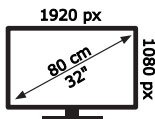

# ENERG

**JVC**

**LT-32VF5157**

**32** kWh/1000h

ABCDEF **G**

**45** kWh/1000h

**50653613**