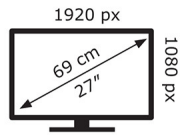

MSI

PRO MP271P

22 kWh/1000h

2019/2013