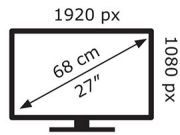

SAMSUNG

C27F390FHR

**21** kWh/1000h

2019/2013