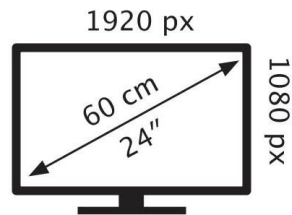

# ENERG

acer

KA240Y

20 kWh/1000h

2019/2013