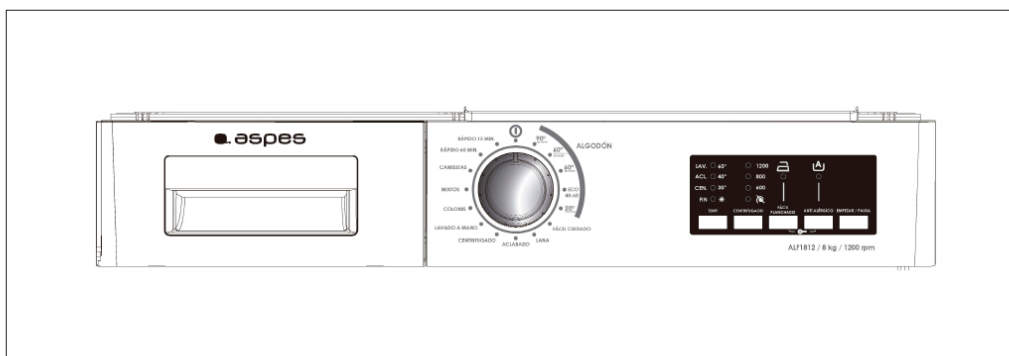

Lavadora de carga frontal 8kg

ALF1812

Código EAN: 8.436.545.202.203

Color: Blanco

Dimensiones: 845 x 597x 557

CARACTERÍSTICAS

Capacidad	8	kg
Velocidad centrifugado	1200	rpm
Eficiencia energética	A+++ / D	
Eficiencia energética de secado	B	
Agua restante tras el centrifugado	53%	
Nivel sonoro	Lavado	58 dB
	Secado	76 dB
N° de programas	15	
Sistema de control	Display LED	
Motor	Universal	
Color	Chasis	Blanco
	Puerta	Transparente marco blanco
Tipo tambor	Acero inoxidable	
Volumen tambor	54	L
Dimensiones	845 x 597 x 557	mm
Dimensiones puerta	300 x 440	mm

Lavadora de carga frontal 8kg

ALF1812

Código EAN: 8.436.545.202.203

Color: Blanco

Dimensiones: 845 x 597 x 557

FUNCIONES

- Fácil planchado
- Prelavado
- Eco - Logic System
- Control antidesbordamiento
- Control anticalentamiento
- Control antibalanceo
- Control antiespuma