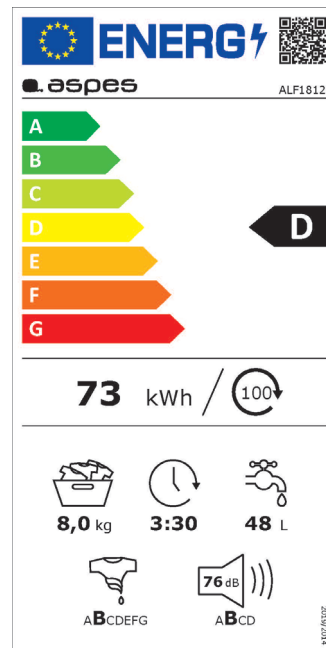

Lavadora de carga frontal 8kg

ALF1812

Código EAN: 8.436.545.202.203

Color: Blanco

Dimensiones: 845 x 597x 557

CARACTERÍSTICAS

Capacidad	8	kg
Velocidad centrifugado	1200	rpm
Eficiencia energética	A+++ / D	
Eficiencia energética de secado	B	
Agua restante tras el centrifugado	53%	
Nivel sonoro	Lavado	58 dB
	Secado	76 dB
N° de programas	15	
Sistema de control	Display LED	
Motor	Universal	
Color	Chasis	Blanco
	Puerta	Transparente marco blanco
Tipo tambor	Acero inoxidable	
Volumen tambor	54	L
Dimensiones	845 x 597 x 557	mm
Dimensiones puerta	300 x 440	mm

RENDIMIENTO

Consumo anual energía	194	kWh
Consumo energía ECO	73	kWh/100ciclos
Consumo de energía algodón 60°C	Plena carga	1,12 kWh/ciclo
	Media carga	0,66 kWh/ciclo
Consumo de energía algodón 40°C	Media carga	0,34 kWh/ciclo
	Apagado	0,50
Consumo de energía	Reposo	1
	Consumo anual agua	10224
Consumo agua ciclo Eco	48	L
Consumo de agua algodón 60°C	Plena carga	54 L/ciclo
	Media carga	46,50 L/ciclo
Consumo de agua algodón 40°C	Media carga	42,50 L/ciclo
	Presión agua	0,1 - 1
Duración programa ECO	3:30	h:min
Potencia	2200	W
Voltaje	220-240	V
Frecuencia	50	Hz

Lavadora de carga frontal 8kg

ALF1812

Código EAN: 8.436.545.202.203

Color: Blanco

Dimensiones: 845 x 597 x 557

FUNCIONES

- Fácil planchado
- Prelavado
- Eco - Logic System
- Control antidesbordamiento
- Control anticalentamiento
- Control antibalanceo
- Control antiespuma

PANEL DE CONTROL

- ON/OFF
- Inicio/ pausa
- Selector temperatura
- Selector centrifugado
- Cancelador centrifugado
- Centrifugado extra
- Indicador ciclo de lavado
- Indicador de anomalías
- Bloqueo infantil