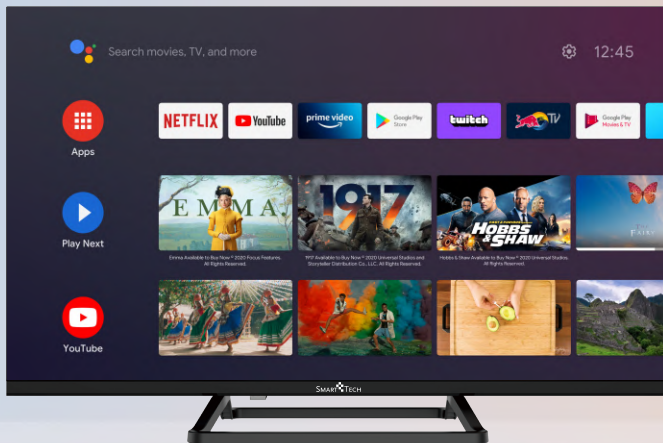

HBO GO

DAZN

molotov.tv

und andere lokale Apps können heruntergeladen werden von

Google Play