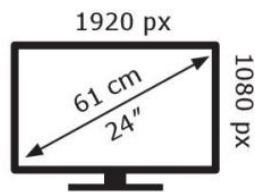

ENERG ⚡

DELL

S2421H

13 kWh/1000h

2019/2013