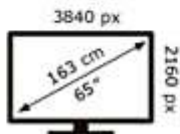

SAMSUNG

QE65Q70AAT

101 kWh/1000h

ABCDEF **G**
HDR
202 kWh/1000h

2016/2013