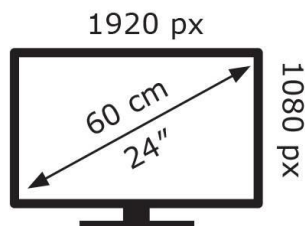

ENERG

ASUS

VP247HAE

20 kWh/1000h

2019/2013