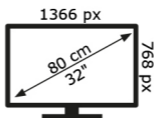

ENERG

JVC

LT-32VH5955W

32 kWh/1000h

50550510

2019/2013