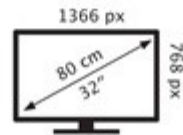

manta

32LH589T

32 kWh/1000h

2019/2013