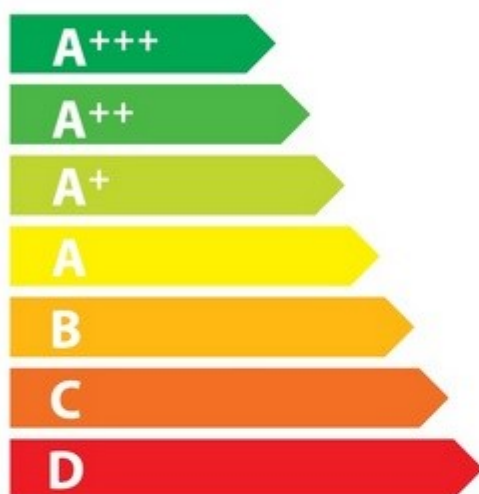

ENERG
енергия · ενεργεια

Y IJA
IE IA

WOLKENSTEIN

W S5-60ABTZ

A

35
kWh/annum

ABCDEF G

ABCDEF G