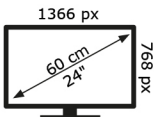

# ENERG

TELEFUNKEN

XH24K550VD

**22** kWh/1000h

ABCDEF **G**

**32** kWh/1000h

50612974