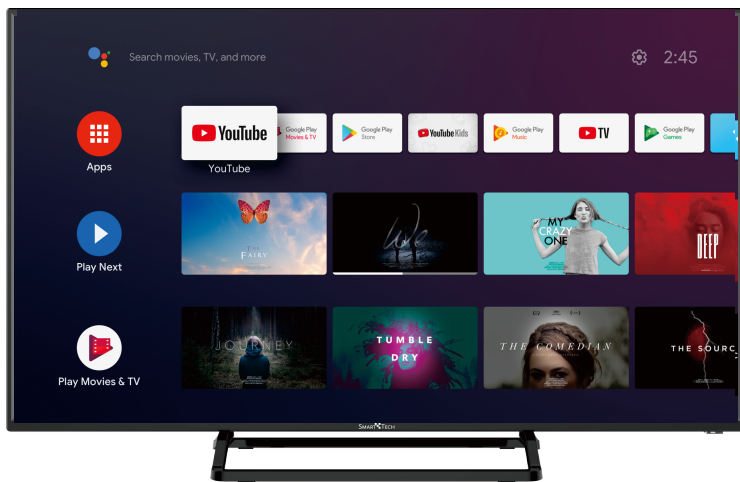

SMART+TECH

androidtv

40" FHD SMART TV

SMT40N30FC4U1B1 ist ein FHD

LED Android TV™ mit hervorragenden Multimedia-Funktionen.

NETFLIX

prime video

Dolby Audio

Genießen Sie intelligentere Unterhaltung

1 Sehen Sie alles mit Android TV.

Google Play bringt Ihre Lieblings-Apps und -Spiele auf den Fernseher. Sie können jederzeit und überall zuschauen und spielen.

2 Sehen, spielen oder mehr im Fernsehen machen.

3 Ein schnellerer Weg, um zu unterhalten.

Drücken Sie die Google Assistant-Taste auf der Fernbedienung, um schnell nach mehr als 500.000 Filmen und Fernsehsendungen zu suchen, Empfehlungen zu erhalten, die Ihrer Stimmung entsprechen, und Smart-Home-Geräte zu steuern.

4 Beginnen Sie einfach mit "Hey Google"

Verwenden Sie die Sprache, um nach der aktuellen Situation zu suchen, Kanäle zu wechseln, Programme aufzunehmen, Anwendungen zu öffnen und vieles mehr. Fragen Sie einfach Google.