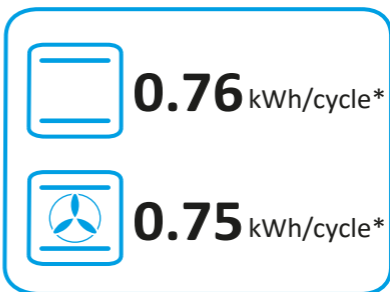

ENERG
енергия - ενέργεια

simfer

SMF-CS 4029

* ЦИКЪЛ · cyklus · portion · zyklus · πρόγραμμα · ciclo · tsükkel · ohjelma · ciklus · ciklas · cikls · ě iklu · cyclus · cykl · ciclu · program · cykel