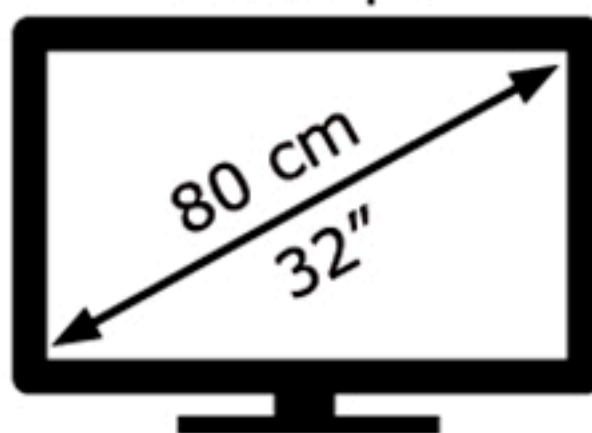

# ENERG

**METZ**

32MQH7030Z

**26** kWh/1000h

ABCDEF**G**

**39** kWh/1000h

1366 px

768 px