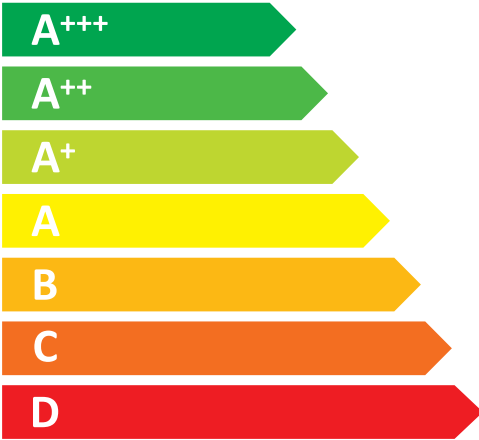

**ENERG**  
енергия · ενεργεια

**TR808A20B**

**AEG**

**916099335**

ENERGIA · ЕНЕРГИЯ · ΕΝΕΡΓΕΙΑ  
ENERGIJA · ENERGY · ENERGIE  
ENERGI

**177**  
kWh/annum

  
**175**  
min/cycle\*

  
**8,0**  
kg