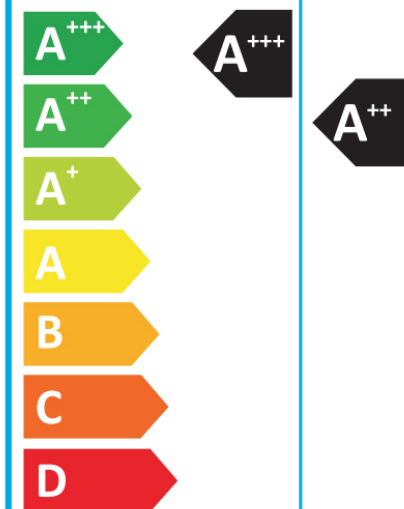

**ENERG** Y IJA  
енергия · ενεργεια IE IA

**HTW**

HTW-S035EON-R32-I  
HTW-S035EON-R32-O

SEER

kW **3,2**  
SEER **8,5**  
kWh/annum **130**

SCOP

kW **2,5**    2,5    X  
SCOP **5,5**    4,6    X  
kWh/annum **610**    770    X