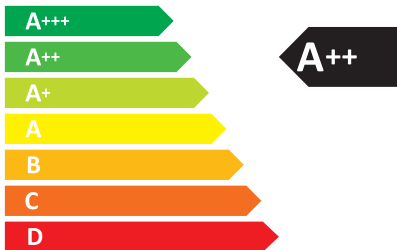

ENERG

енергия · ενεργεια

Y

IJA

IE

IA

Bosch

DWB97DN30

25
kWh/annum

ABCDEFG

ABCDEFG

AB CDEFG

56 dB

65/2014