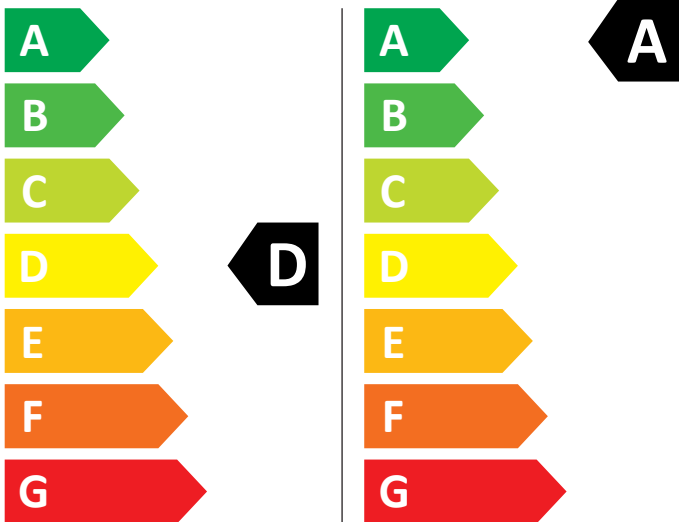

ENERG

Bosch

WNC254A40

305 kWh / 100

52 kWh / 100

6,0 kg

10,5 kg

75 L