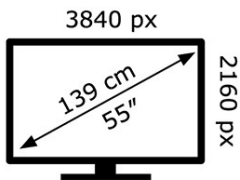

**ENERG**

coocaa

55CGNH70Z

**63** kWh/1000h

ABCDEF**G**

**92** kWh/1000h

2019/2013