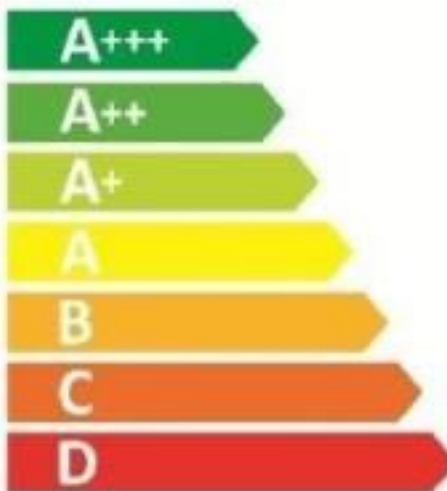

**ENERG** Y UA  
енергия · ενεργεια IE IA

**beko**

**FSE57302GWC**

**A**

**60** L

**0.88** kWh/cycle\*

**0.85** kWh/cycle\*

\* цикл . cyklus . portion . zykus . Πρόγραμμα . ciclo . tsükkel . ohjelma . ciklus . ciklos . cikls . ciklu . cyclus . cykl . ciclu . program . cykel