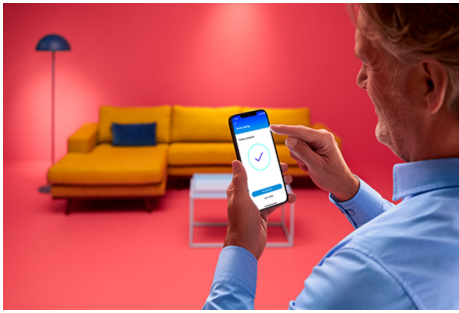

WIZ

Filamentlamp Globe transparant 60W G95 E27

Deze slimme, bolvormige WiZ LED-filamentlamp kan zich aanpassen aan je dagritme. Stel verschillende tinten warmwit tot koelwit licht in die je helpen concentreren of juist ontspannen. Je kunt timers instellen die je lampen automatisch in- of uitschakelen gebaseerd op jouw dag- of weekritme. Bijvoorbeeld als je wakker wordt of bij het slapen gaan. Je kunt ze bedienen met je smartphone of met je stem, zelfs als je niet thuis bent. WiZ lampen werken op je eigen wifinetwerk. Meer heb je niet nodig.

PRODUCTKENMERKEN

- Dimbaar wit licht, slimme lamp
- Tot 806 lumen
- Gemakkelijk te installeren
- Bediening met app of stem

Slimme verlichtingsfuncties, eenvoudig te configureren

Geniet meteen van de voordelen van slimme functies door je WiZ-lampen te koppelen met je WiFi-netwerk. Bedien de lampen eenvoudig als je weg bent van huis en stel een schema in zodat de lampen automatisch in- en uitgeschakeld worden. En je hoeft er geen extra hardware voor te installeren, zoals een hub of een gateway!

Schep de perfecte lichtscène

Creëer je eigen mix van verschillende instellingen voor gekleurd en wit licht en zorg voor de perfecte sfeer voor elk moment van de dag. Sla je nieuwe scène op en selecteer deze op elk gewenst moment met de WiZ app of je stem.

Bedien je slimme verlichting op de manier die je wilt

Met WiZ kun je je slimme verlichting op meerdere manieren bedienen. Pas de lampen aan met je smartphone, je stem, je WiZmote of door de bestaande muurschakelaar te gebruiken om tussen je twee favoriete standen te schakelen. Werkt met Google Home, Alexa en Siri Shortcuts.