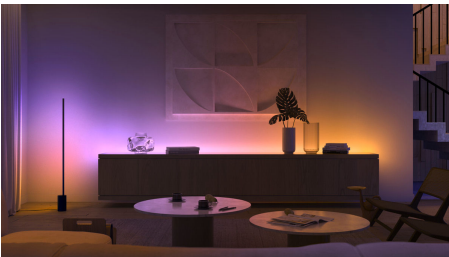

8720169311978

Ultieme slimme verlichting

Met de binnenbuis en reflecterende glazen coating zijn de Hue Lightguide lampen een stijlvol lichtelement voor een modern huis. Deze driehoekige slimme lamp is met de hand geblazen in zijn unieke vorm en geeft je een gloed van briljant kleurrijk licht, die je tot het perfecte niveau kunt dimmen.

Makkelijke slimme verlichting

- Bedien lampen met je stem*
- Creëer een persoonlijke beleving met gekleurd slim licht
- Ontgrendel alle mogelijkheden van slimme verlichting met de Hue Bridge
- Design om gezien te worden

Creëer een persoonlijke beleving met gekleurd slim licht

Transformeer je huis met meer dan 16 miljoen kleuren en creëer onmiddellijk de juiste sfeer voor elke gebeurtenis. Met een tik op een knop verhoog je de feeststemming op een feest, verander je je woonkamer in een filmzaal, breng je de inrichting van je huis tot leven met kleuraccenten en nog veel meer.

Ontgrendel alle mogelijkheden van slimme verlichting met de Hue Bridge

Met de Hue Bridge heb je toegang tot de functies die jouw lampen echt slim maken, zoals weg-van-huisbediening, spraakbediening, geautomatiseerde verlichting en nog veel meer. Voeg een Hue Bridge toe aan je systeem voor meeslepnde ervaringen, maak gebruik van veilige en betrouwbare technologie en meer. De Hue Bridge vormt de sleutel tot slimme verlichting zoals je nog nooit hebt gezien.