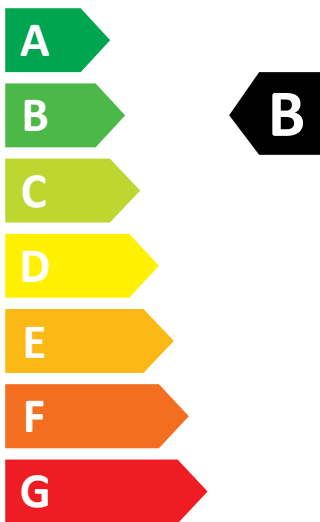

ENERG

AEG

LWN7E8636F 914606424

🚰 217 kWh / 100🔄

💧 54 kWh / 100🔄

4,0 kg

8,0 kg

60 L