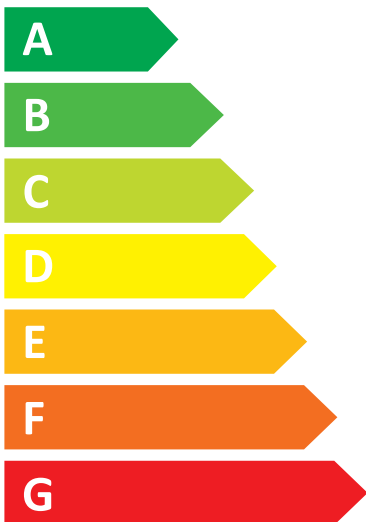

ENERG

Bosch

SBV4ECX27E

54 kWh / 

14 x

9,0 L

4:30

42 dB