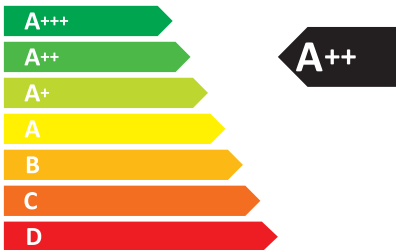

ENERG

енергия · ενεργεια

Y

IJA

IE

IA

Midea

MH60M77T6B

15
kWh/annum

ABCDEFG

ABCDEFG

AB**C**DEFG

67 dB

65/2014