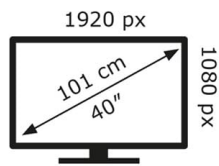

ENERG ⚡

Engel

LE4085SM

36 kWh/1000h

2019/2013