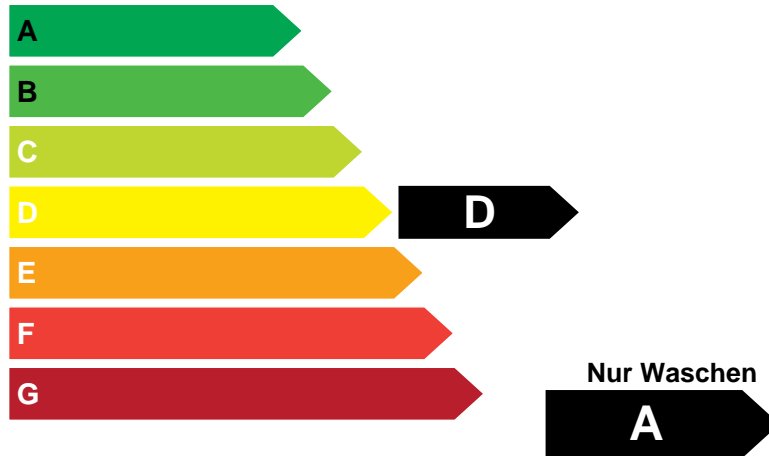

ENERG

ENERGIE

Midea

MF200D86WB-14DAS

Waschen und Trocknen

307 kWh

pro 100 Zyklen

47 kWh

pro 100 Zyklen

6,0 kg

Nennkapazitaet W+D

8,0 kg

Nennkapazitaet Waschen

90 L

Wasser/Zyklus W+D

48 L

Wasser/Zyklus Waschen

9:30

Dauer W+D

3:38

Dauer eco 40-60

72 dB

Luftschallemission Schleudern

2019/2014