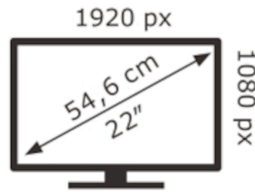

ENERG ⚡

MEDION

MD20150

15 kWh/1000h

2019/2013