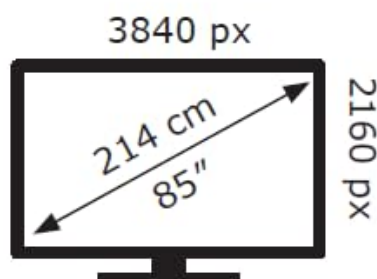

# ENERG

XIAOMI

L85MA-MAXEU

**162** kWh/1000h

ABCDEF**G**

**307** kWh/1000h

2019/2013