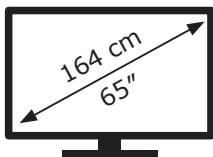

ENERG

MEDION

MD 865302

74 kWh/1000h

ABCDEF**E**FG

75 kWh/1000h

3840 px

2160 px