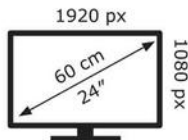

**ENERGY**

acer

EK241Y P0

**14** kWh/1000h

2019/2013