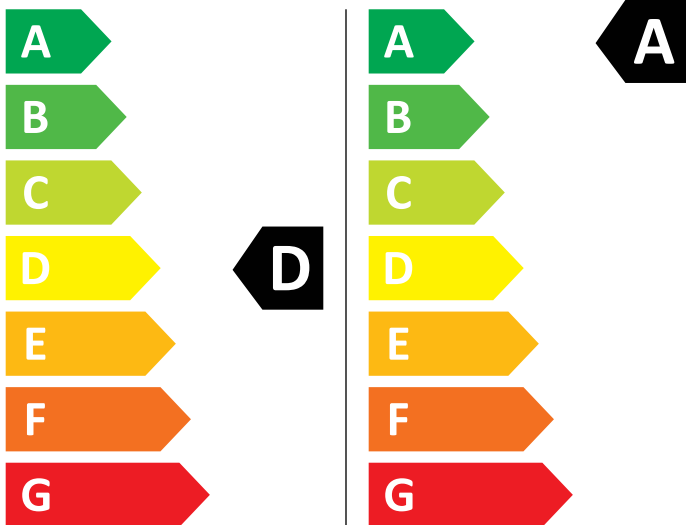

ENERG

AEG

LWR7306L40 914611507

💧 342 kWh / 100

💧 53 kWh / 100

7,0 kg

11,0 kg

85 L